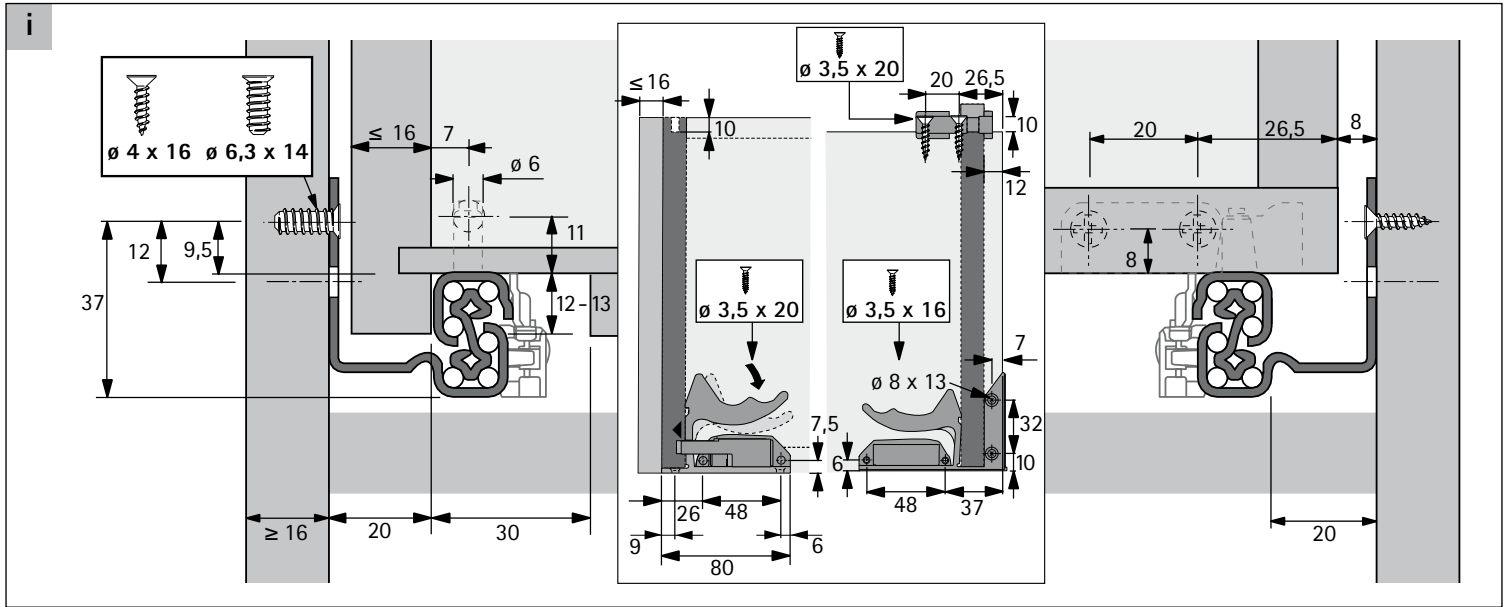

Quadro V6 Stop Control / Silent System

Slide-on

Technik für Möbel

NL mm	$\geq KT$ mm	b1 mm	b2 mm
250	263	142	-
280	293	160	-
300	313	192	-
320	333	192	-
350	363	192	-
380	393	224	-
400	413	224	-
420	433	224	-
450	463	256	-
480	493	256	-
500	513	288	224
520	533	288	224
550	563	288	224
580	593	352	-
600	613	352	-