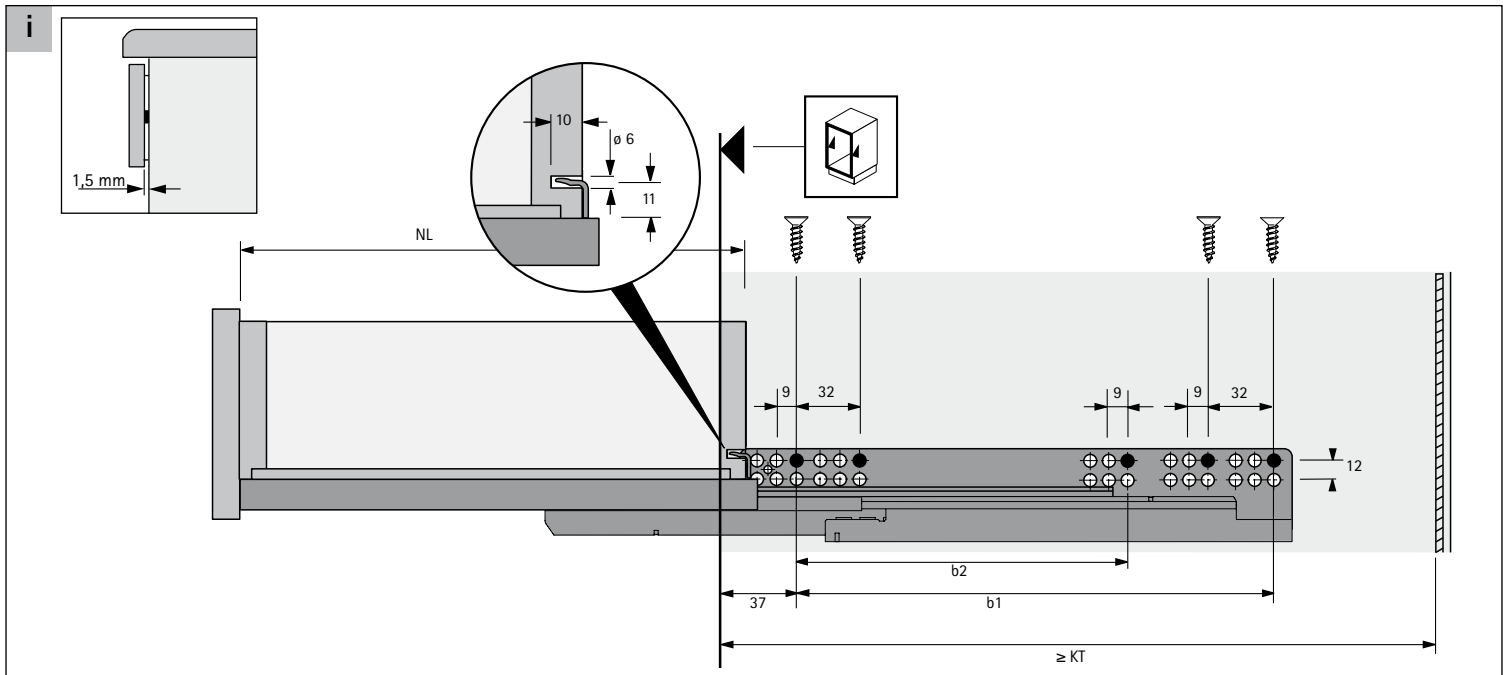

Quadro V6 Stop Control / Silent System

Slide-on

Technik für Möbel

NL mm	$\geq KT$ mm	b1 mm	b2 mm
250	263	142	-
280	293	160	-
300	313	192	-
320	333	192	-
350	363	192	-
380	393	224	-
400	413	224	-
420	433	224	-
450	463	256	-
480	493	256	-
500	513	288	224
520	533	288	224
550	563	288	224
580	593	352	-
600	613	352	-